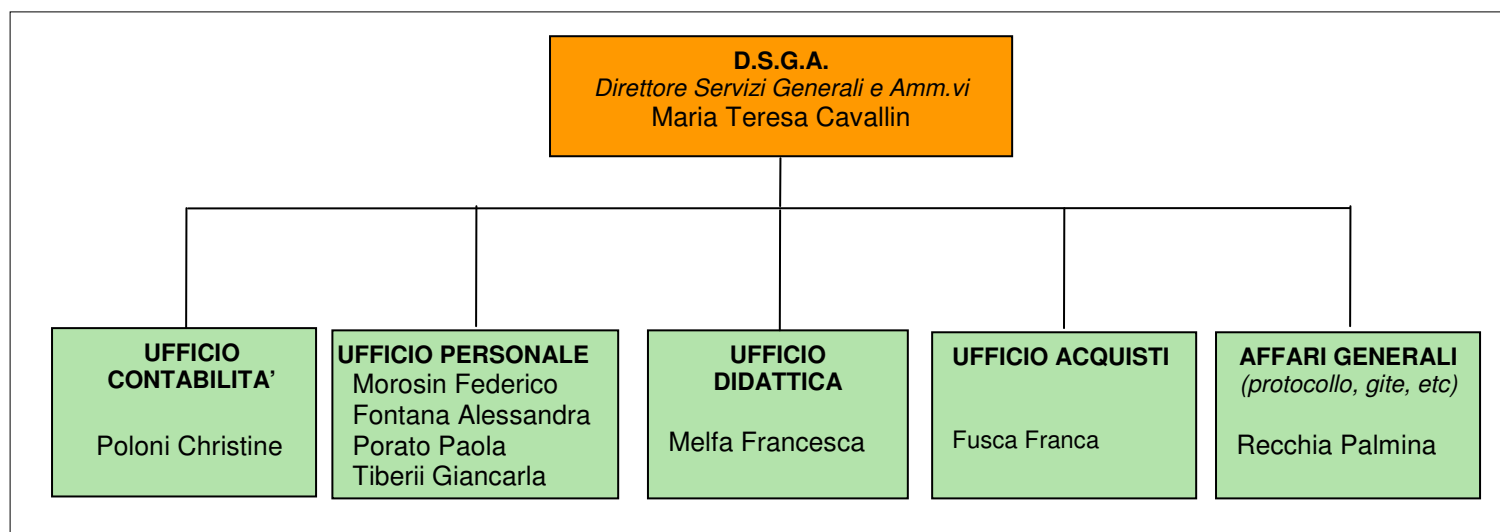

PERSONALE AMMINISTRATIVO A.S. 2010-11

N.B. *l'ass.te amm.va Tiberii Giancarla svolge servizio con orario partime 18 h./36 a copertura orario partime 30 h./36 sett.li delle ass.ti amm.ve: Fusca Franca, Melfa Francesca, Porato Paola*

COLLABORATORI SCOLASTICI

SCUOLA MEDIA "PINO DA ZARA" - CARBONERA

1. MASSAROTTO MARILISA
2. PRIOR RENZO
3. QUINZIANI BARBARA Part-time 30h/36
4. ROSSI LIDIA
5. LOPRESTI CONCETTA Part-time 30h/36
6. MAMMOLLINO BARBARA
7. PANICO VINCENZA (orario di servizio 12h/36) a completamento del personale con orario part-time

SCUOLA PRIMARIA "DE AMICIS" CARBONERA

8. ARGENTO FRANCESCO
9. NICOLETTI EMANUELA
10. PIASER TIZIANA

SCUOLA PRIMARIA "TAGLIAPIETRA" MIGNAGOLA

11. BOSCARIOL MIRELLA
12. DALLA LANA STEFANO

SCUOLA PRIMARIA "C. BATTISTI" VASCON